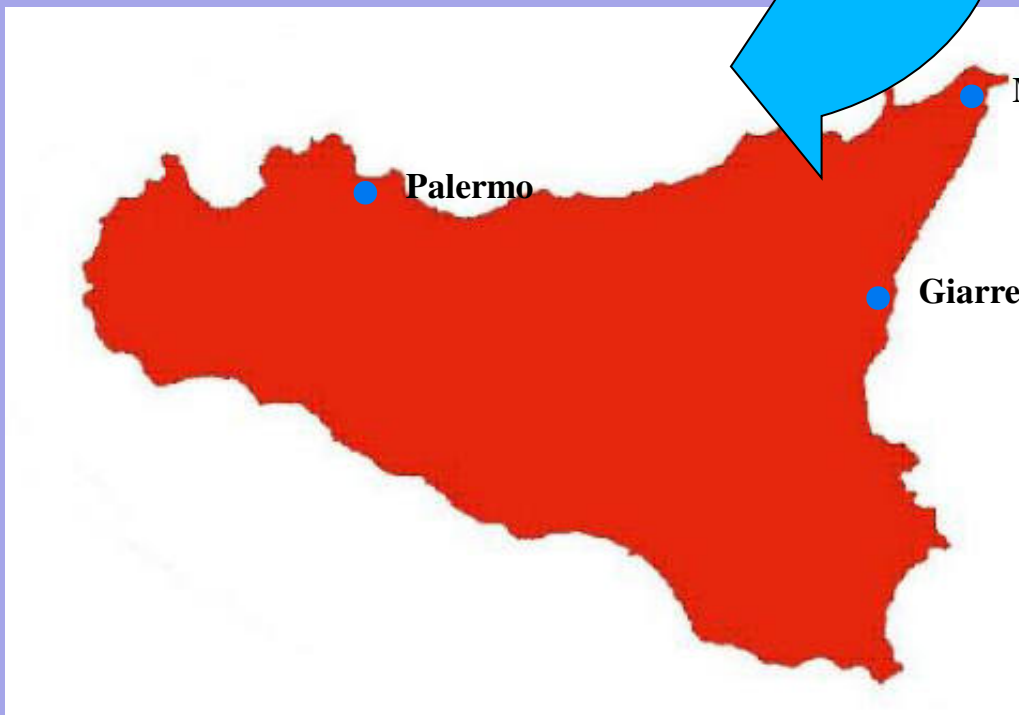

... Sicilia: il Corpo dei REI

1910

Console Macbean

Marchese Merlo

Ten. Adelitre Borri

Prof. Angelo
Russo