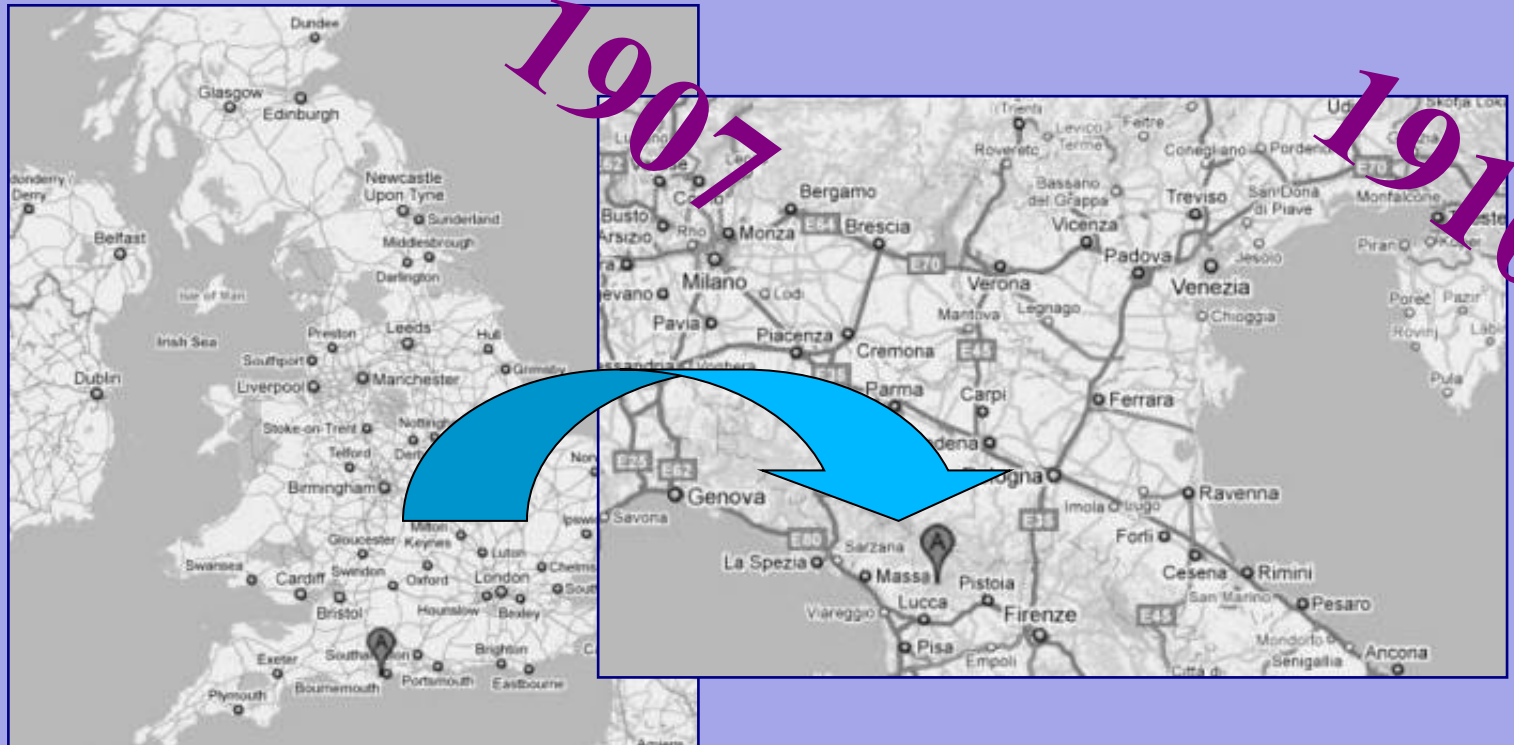

## ... i Ragazzi Esploratori Italiani

1910

- Sir Vane il “traghettatore”
- Bagni di Lucca tiene a battesimo il primo “esperimento”
- Segue un incontro col re Vittorio Emanuele III a San Rossore

*CiEsseDiSicilia*