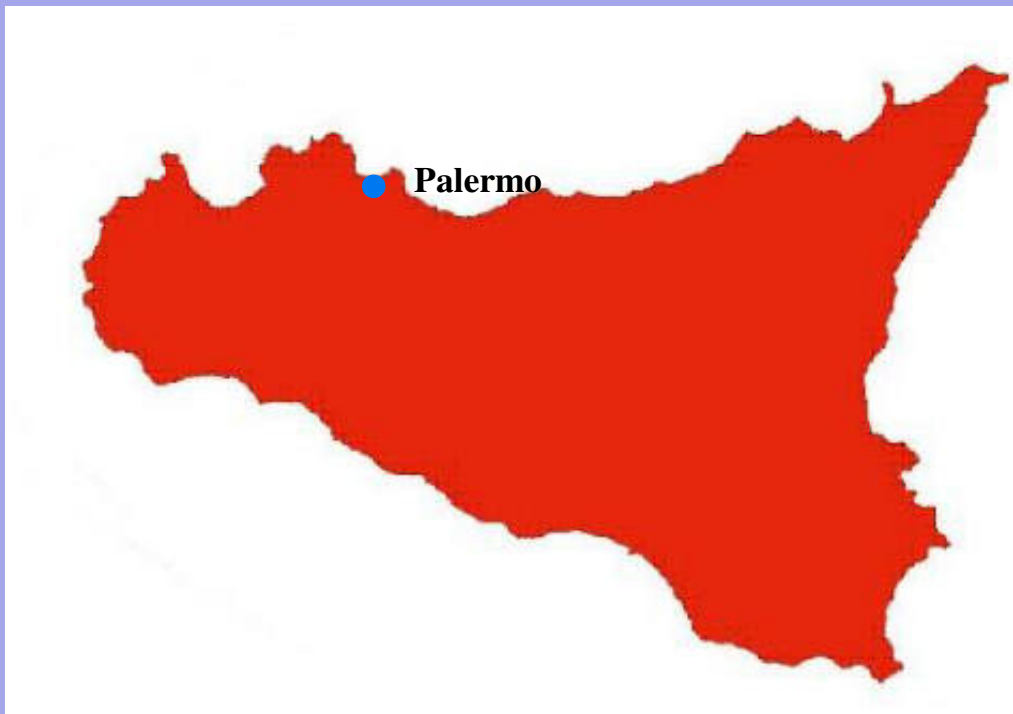

Nasce l'ASCI

1916

Sac. prof.
Giovanni Basso
(Virtus)

Giuseppe Pipitone

Gioacchino La
Barbera

Salvatore (Totò)
Lagumina

Raffaele Radicella