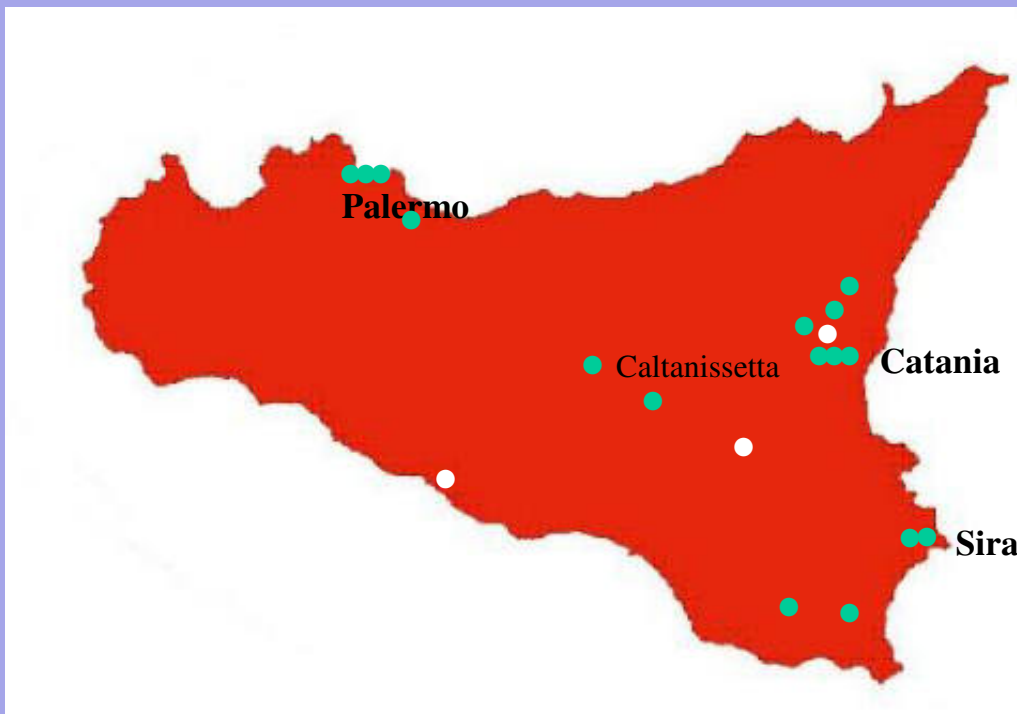

Presenza dell'ARPI

1924

Nobile Costanzo
Longhena

Vito Zappalà
Nicolosi

Paolo Cantone