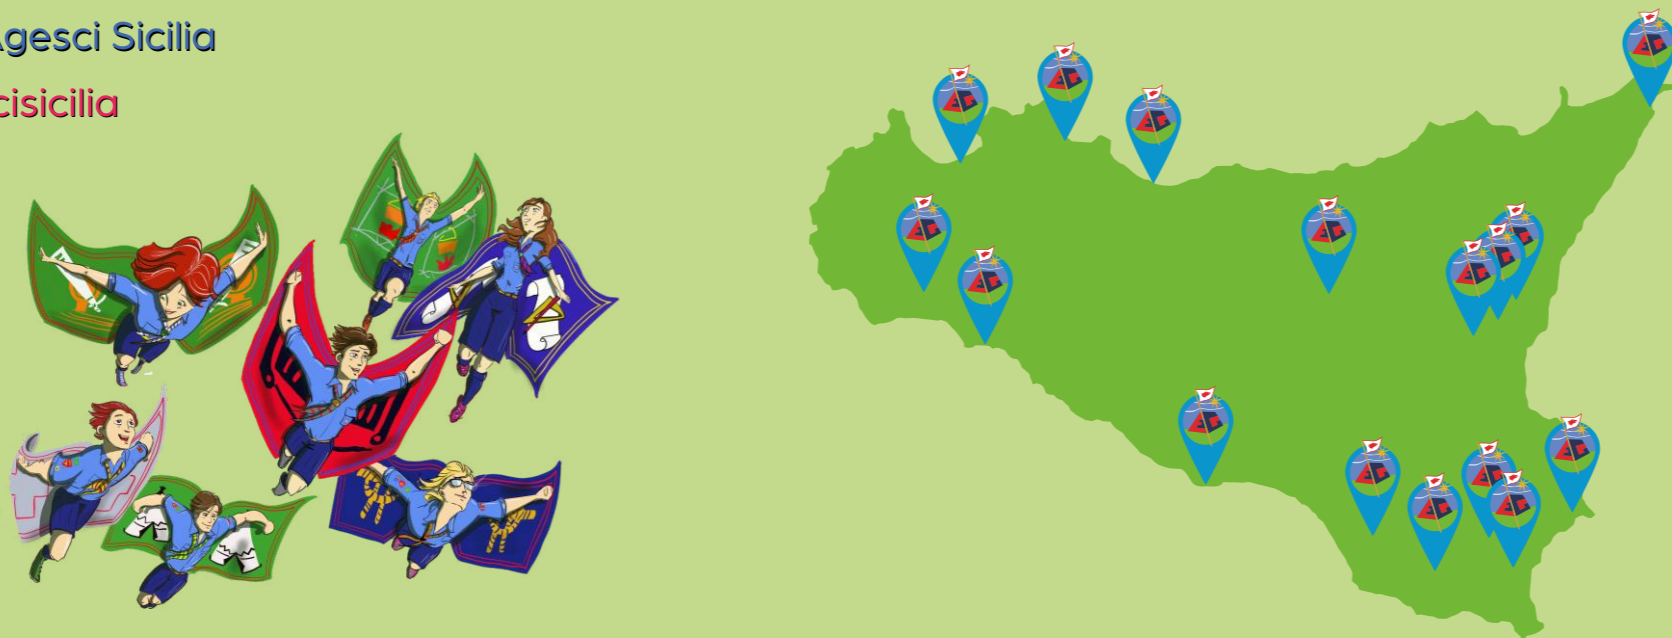

Lista dei campi di Specialità per gli E/G in cammino verso la tappa della Scoperta o all'inizio del cammino verso la tappa della Competenza

Lista campi	Capi Campo	A.E.	Data	Zona ospitante	Specialità al Campo
Canicattini Bagni (SR)	DAPHNE LA ROSA LUIGI ROSSI	LORENZO RUSSO	25/06 - 26/06	Aretusea	
Licata (AG)	ANNA SANFILIPPO MASSIMILIANO CARRUBBA	MARCO FARRUGGIA	25/06 - 26/06	Delle Torri	
Messina	DENISE GREZZO PAOLO NOVARESE	MARCO D'ARRIGO	25/06 - 26/06	Dello Stretto	
Nicosia (EN)	FEDERICA MACRI' RICCARDO RIZZO	ROBERTO F. COPPA	25/06 - 26/06	Dei Laghi	
Niscemi (CL)	GIORGIA AGNELLO SALVATORE GIARRIZZO	GIUSEPPE CAFA'	25/06 - 26/06	Dei Castelli Erei	
Palermo	SERENA BUTTICE' NICOLA CITARDA	ALESSANDRO DI GANGI	25/06 - 26/06	Conca d'Oro	
Pedara (CT)	CLARISSA MACCARRONE LUIGI CONSOLI	SALVATORE CUBITO	25/06 - 26/06	Etnea	
Sciacca (AG)	CRISTINA SUTERA MATTIA VILLA	ANTONINO CATANZARO	25/06 - 26/06	Concordia	
Zafferana Etnea (CT)	CETTINA CARCIONE CARMELO TROVATO	SEBASTIANO BATTIATO	25/06 - 26/06	Galatea	

*Scegli il campo che fa per te!!*

Lista dei campi di Specialità per gli E/G in cammino verso la tappa della Scoperta o all'inizio del cammino verso la tappa della Competenza

Lista campi	Capi Campo	A.E.	Data	Zona ospitante	Specialità al Campo
Balestrate (PA)	SILVANA APPRESTI ALESSIO SGROI	VITO BONGIORNO	02/07 - 03/07	Monrealese	
Biancavilla (CT)	CLAUDIA ARCERITO ALBERTO BATTICANI	SALVATORE ALI'	02/07 - 03/07	Etna Alto Simeto	
Castelvetrano (TP)	MARIOLINA LEGGIO GIUSEPPE CATANIA	GIUSEPPE I. UNDARI	02/07 - 03/07	Dei Fenici	
Noto (SR)	SEBASTIANA SPATARO CARMELO SCALA	MAURIZIO NOVELLO	02/07 - 03/07	Netina	
Termini Imerese (PA)	ELEONORA LANZA DARIO DI COLA	ANTONIO TODARO	02/07 - 03/07	Eleuterio	
Testa dell'Acqua (SR)	ELISABETTA PETROLITO SALVO SALAMONE	SALVATORE RANDAZZO	02/07 - 03/07	Aretusea	
Vittoria (RG)	JENNY DEZIO GIOVANNI RUTA	SALVATORE MALLEMI	02/07 - 03/07	Iblea	